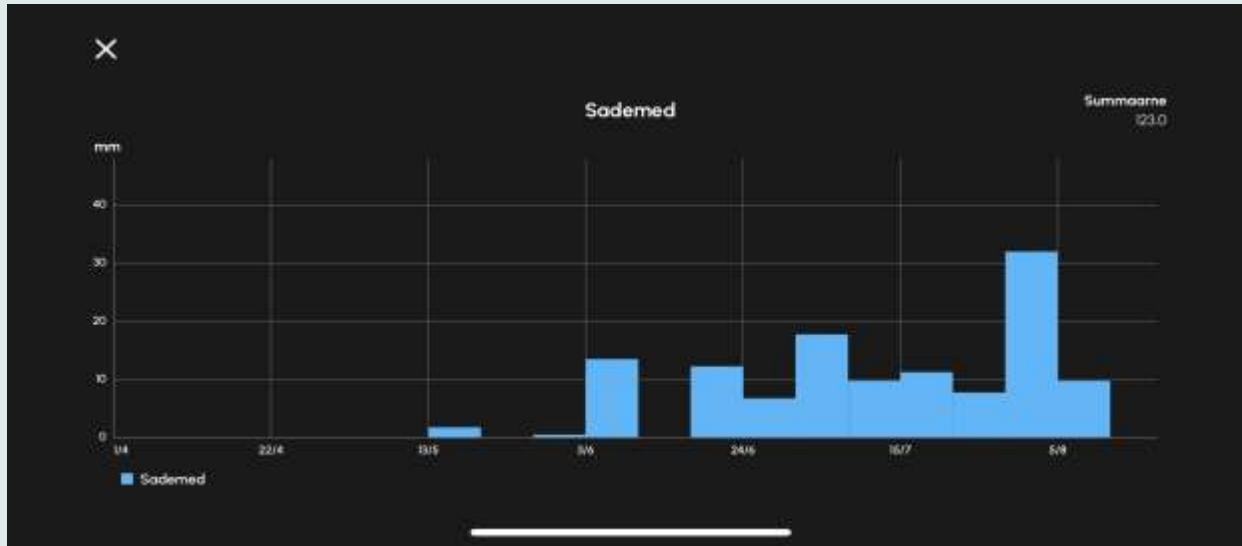

Kliimaatilised tingimused