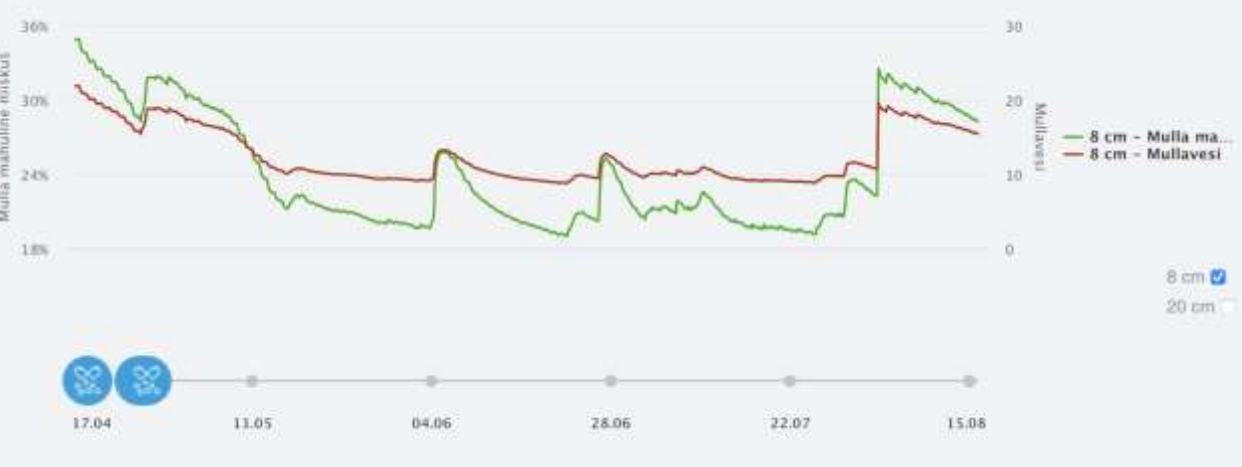

Kliimaatilised tingimused

Atora

PÕLLUL TEHTUD TÖÖD JA KASUTATUD MATERJALID			
Kuupäev	Töö nimetus	Materjali nimetus	Kogus ja ühik
15.07.2022	Lupjamine	Lubjakivi sõelmed	4 t/ha
08.08.2022	Põhikultuuri külvamine	Taliraps (Atora)	3,3 kg/ha
22.08.2022	Taimekaitse	SLUXX HP	5 kg/ha
29.08.2022	Taimekaitse	BELKAR	0,25 l/ha
		Metazamix	0,6 l/ha
21.09.2022	Taimekaitse	Caryx	0,7 l/ha
		Tilmor	0,5 l/ha
		Boor molübdeeniga	1,5 l/ha
19.04.2023	Väetamine	ASN 21+24S	250 kg/ha
23 – 24.04.2023	Taimekaitse	Toprex 375 SC	0,5 l/ha
		Boor molübdeeniga	1,5 l/ha
		Kaiso 50 EG	0,15 kg/ha
26.04.2023	Väetamine	AN 34,5	100 kg/ha
01.05.2023	Väetamine	YaraBela Sulfan 24 (+6S)	250 kg/ha
21 – 22.05.2023	Taimekaitse	Pictor Active	0,75 l/ha
		Mospilan 20 SG	0,2 kg/ha
		Mavrik	0,2 l/ha
		Spray Plus	0,05 l/ha
16.08.2023	Koristamine		